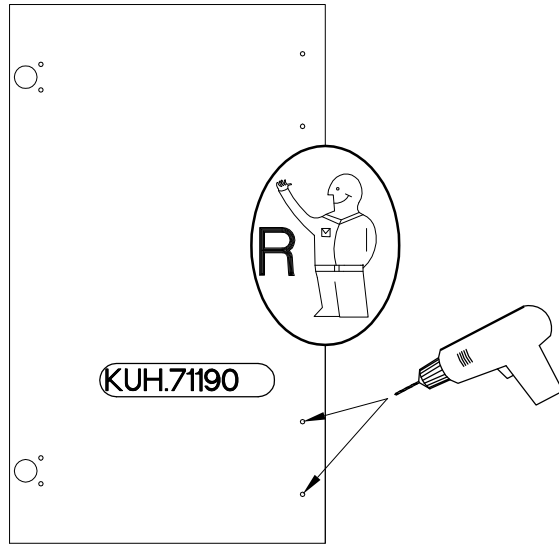

60x60 GN-72 1F  
FRONT

Ersatzteil Nummer	Dimension
KUH.71190	713x418x16

ISM-KUH-02054

1

LEFT

RIGHT

2

		 +3.5x13mm
H	G7	P5
2	2	4

3

M4x22mm

U

2

S

1

HG7

R