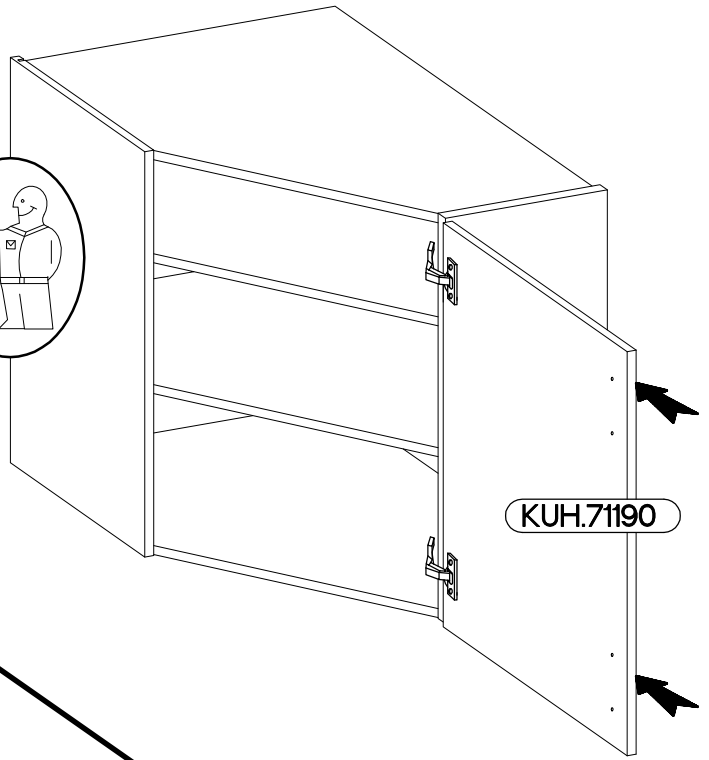

KUH.71190

L