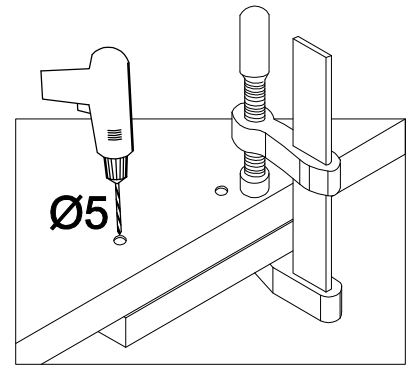

60x60 GN-72 1F  
FRONT

Ersatzteil Nummer	Dimension
KUH.71190	713x418x16

ISM-KUH-02054

1

LEFT

RIGHT

2

		 +3.5x13mm
H	G7	P5
2	2	4

3

M4x22mm

U

2

S

1

HG7

R