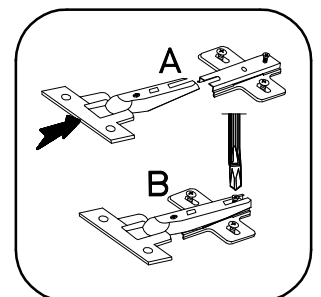

60x60 GN-72 1F  
FRONT

Ersatzteil Nummer	Dimension
KUH.71190	713x418x16

ISM-KUH-02054

1

LEFT

RIGHT

2

		 +3.5x13mm
H	G7	P5
2	2	4

3

M4x22mm

U

2

S

1

HG7

R