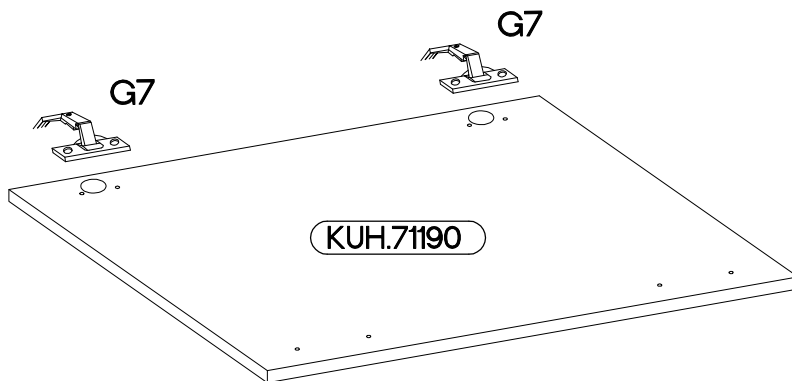

60x60 GN-72 1F  
FRONT

Ersatzteil Nummer	Dimension
KUH.71190	713x418x16

ISM-KUH-02054

1

LEFT

RIGHT

2

		 +3.5x13mm
H	G7	P5
2	2	4

3

M4x22mm

U

2

S

1

HG7

R