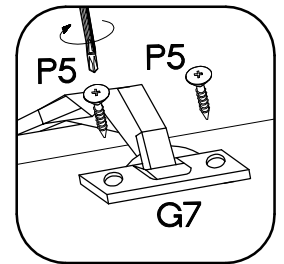

60x60 GN-72 1F  
FRONT

Ersatzteil Nummer	Dimension
KUH.71190	713x418x16

ISM-KUH-02054

1

LEFT

RIGHT

2

		 +3.5x13mm
H	G7	P5
2	2	4

3

M4x22mm

U

2

S

1

HG7

R