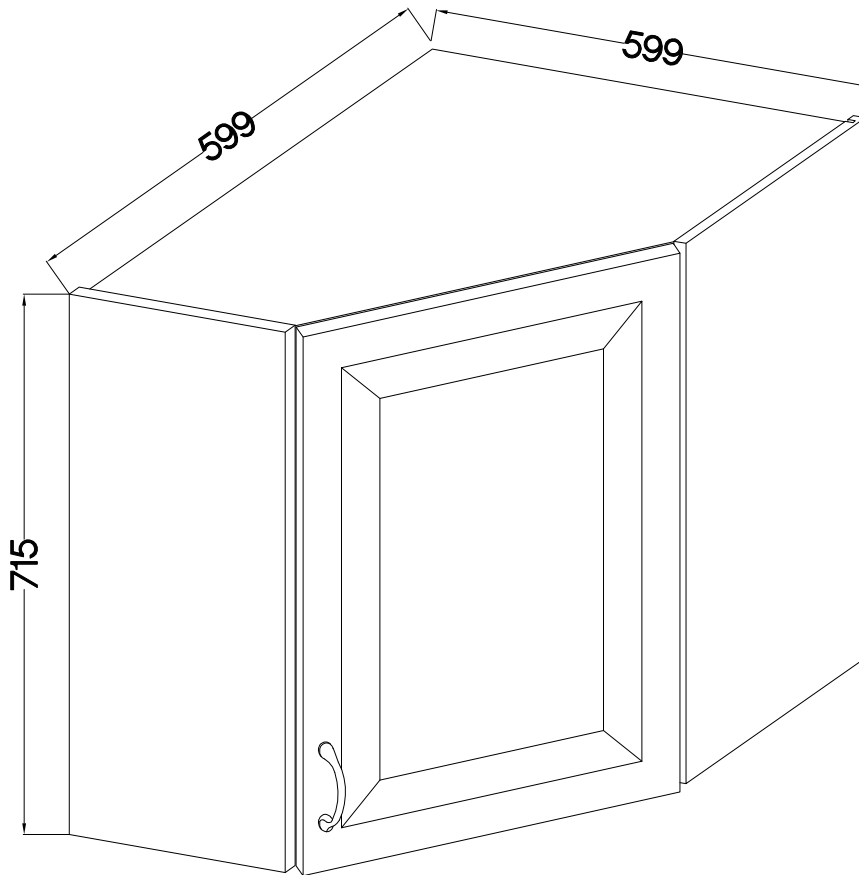

60x60 GN-72 1F  
FRONT

Ersatzteil Nummer	Dimension
KUH.71190	713x418x16

ISM-KUH-02054

1

LEFT

RIGHT

2

		 +3.5x13mm
H	G7	P5
2	2	4