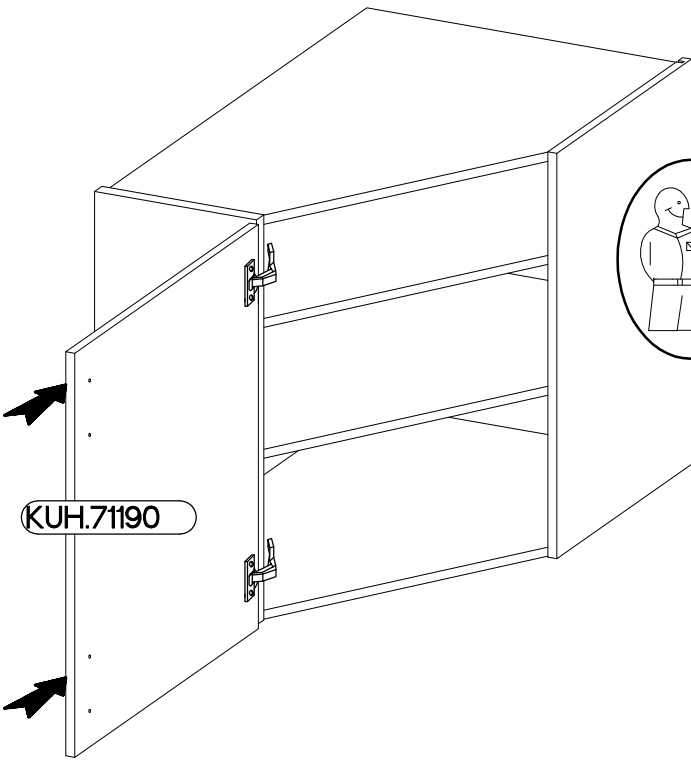

KUH.71190

96